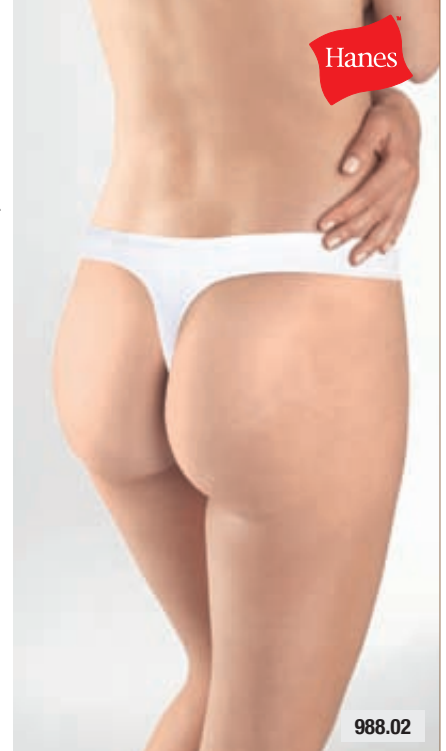

COL €6.16

€4.56

€4.42

988.02

Tanga donna

U230

S - XXL

- 92% cotone
- 8% elasthan
- bordino sulla vita e sulle cosce.